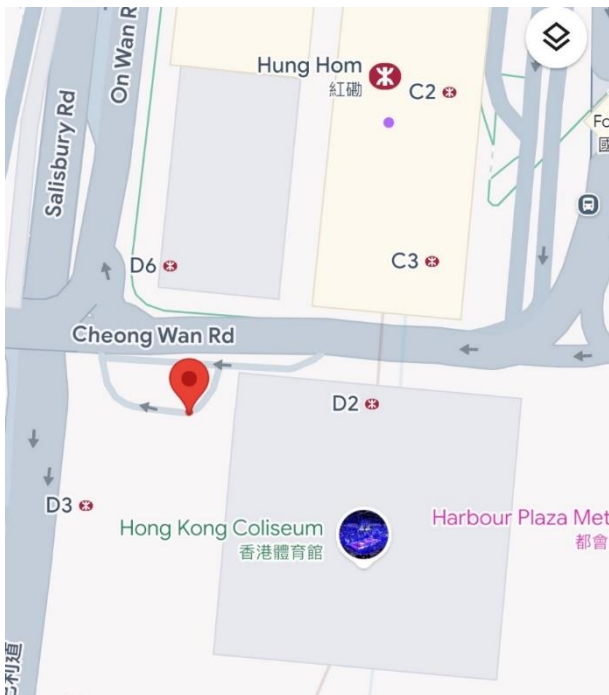

## 穿梭巴士時間表 ( 啟德體育園 )

各活動之上落客點如下：

- 九龍塘多福道 3 號 ( 請參閱圖示 A )
- 港鐵紅磡站 ( 請參閱圖示 B )
- 啟德帝盛酒店 ( 請參閱圖示 C )
- 啟德體育園 ( 請參閱圖示 D )
- 政府飛行服務隊啟德分部 ( 請參閱圖示 E )

穿梭巴士時間表如下：

**2026 年 6 月 17 日**

甲、由下列地點前往啟德體育園(九龍承啟道 36 號啟德主場館地面旅遊巴停泊處)：

丙、 由啟德帝盛酒店(九龍承啟道 43 號)前往下列地點：

編號	路線	服務時間	起點	終點
1	1 (28 座位)	晚上 9 時 正	啟德帝盛酒店	九龍塘多福道 3 號
2		晚上 9 時 10 分		
3	2 (28 座位)	晚上 9 時 正	啟德帝盛酒店	港鐵紅磡站
4		晚上 9 時 10 分		

- 穿梭巴士服務時間有機會因應交通狀況而有所調整，大會有權更改穿梭巴士時間表而不作另行通知。
- 實際上落客點有機會因應道路環境而有所調整。
- 穿梭巴士座位有限，先到先得。

圖示 A：九龍塘多福道 3 號耀中國際學校 (中學) 入口

圖示 B：港鐵紅磡站

圖示 C：啟德帝盛酒店

圖示 D：啟德體育園

圖示 E：政府飛行服務隊啟德分部 (經啟德郵輪碼頭)