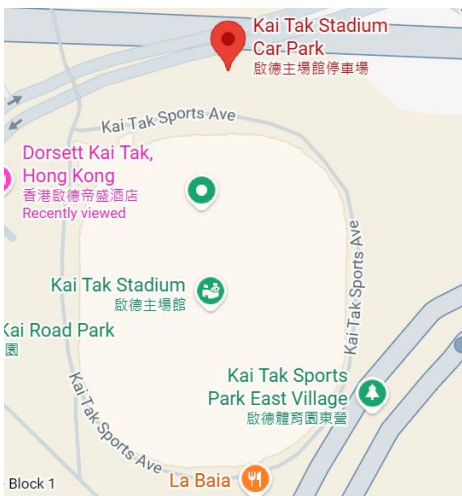

## 穿梭巴士時間表 ( 啟德體育園 )

各活動之上落客點如下：

- 九龍塘多福道 3 號 ( 請參閱圖示 A )
- 港鐵紅磡站 ( 請參閱圖示 B )
- 啟德帝盛酒店 ( 請參閱圖示 C )
- 啟德體育園 ( 請參閱圖示 D )
- 政府飛行服務隊啟德分部 ( 請參閱圖示 E )

穿梭巴士時間表如下：

**2026 年 6 月 17 日**

甲、由下列地點前往啟德體育園(九龍承啟道 36 號啟德主場館地面旅遊巴停泊處)：

丙、 由啟德帝盛酒店(九龍承啟道 43 號)前往下列地點：

編號	路線	服務時間	起點	終點
1	1 (28 座位)	晚上 9 時 正	啟德帝盛酒店	九龍塘多福道 3 號
2		晚上 9 時 10 分		
3	2 (28 座位)	晚上 9 時 正	啟德帝盛酒店	港鐵紅磡站
4		晚上 9 時 10 分		

- 穿梭巴士服務時間有機會因應交通狀況而有所調整，大會有權更改穿梭巴士時間表而不作另行通知。
- 實際上落客點有機會因應道路環境而有所調整。
- 穿梭巴士座位有限，先到先得。

圖示 A：九龍塘多福道 3 號耀中國際學校 (中學) 入口

圖示 B：港鐵紅磡站

圖示 C：啟德帝盛酒店

圖示 D：啟德體育園

圖示 E：政府飛行服務隊啟德分部 (經啟德郵輪碼頭)