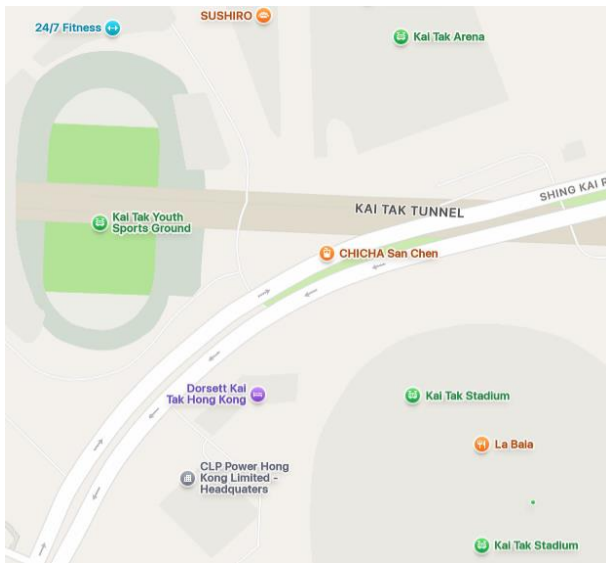

## 穿梭巴士時間表 ( 啟德體育園 )

各活動之上落客點如下：

- 九龍塘多福道 3 號 ( 請參閱圖示 A )
- 港鐵紅磡站 ( 請參閱圖示 B )
- 啟德帝盛酒店 ( 請參閱圖示 C )
- 啟德體育園 ( 請參閱圖示 D )
- 政府飛行服務隊啟德分部 ( 請參閱圖示 E )

穿梭巴士時間表如下：

**2026 年 6 月 17 日**

甲、由下列地點前往啟德體育園(九龍承啟道 36 號啟德主場館地面旅遊巴停泊處)：

丙、 由啟德帝盛酒店(九龍承啟道 43 號)前往下列地點：

編號	路線	服務時間	起點	終點
1	1 (28 座位)	晚上 9 時 正	啟德帝盛酒店	九龍塘多福道 3 號
2		晚上 9 時 10 分		
3	2 (28 座位)	晚上 9 時 正	啟德帝盛酒店	港鐵紅磡站
4		晚上 9 時 10 分		

- 穿梭巴士服務時間有機會因應交通狀況而有所調整，大會有權更改穿梭巴士時間表而不作另行通知。
- 實際上落客點有機會因應道路環境而有所調整。
- 穿梭巴士座位有限，先到先得。

圖示 A：九龍塘多福道 3 號耀中國際學校 (中學) 入口

圖示 B：港鐵紅磡站

圖示 C：啟德帝盛酒店

圖示 D：啟德體育園

圖示 E：政府飛行服務隊啟德分部 (經啟德郵輪碼頭)