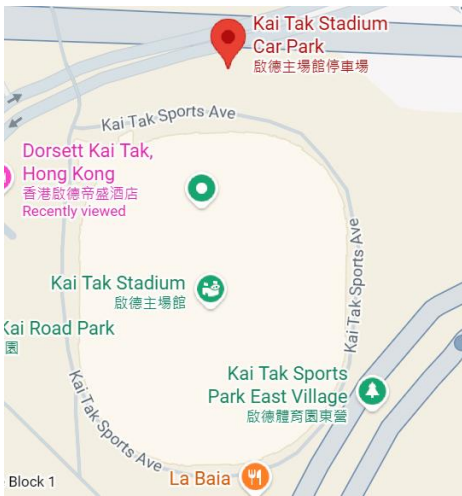

## 穿梭巴士时间表 ( 启德体育园 )

各活动之上落客点如下：

- 九龙塘多福道 3 号 ( 请参阅图示 A )
- 港铁红磡站 ( 请参阅图示 B )
- 启德帝盛酒店 ( 请参阅图示 C )
- 启德体育园 ( 请参阅图示 D )
- 政府飞行服务队启德分部 ( 请参阅图示 E )

穿梭巴士时间表如下：

**2026 年 6 月 17 日**

甲、由下列地点前往启德体育园(九龙承启道 36 号启德主场馆地面旅游巴停泊处)：

丙、由启德帝盛酒店(九龙承启道 43 号)前往下列地点：

编号	路线	服务时间	起点	终点
1	1 (28 座位)	晚上 9 时 正	启德帝盛酒店	九龙塘多福道 3 号
2		晚上 9 时 10 分		
3	2 (28 座位)	晚上 9 时 正	启德帝盛酒店	港铁红磡站
4		晚上 9 时 10 分		

- 穿梭巴士服务时间有机会因应交通状况而有所调整，大会有权更改穿梭巴士时间表而不作另行通知。
- 实际上落客点有机会因应道路环境而有所调整。
- 穿梭巴士座位有限，先到先得。

图示 A：九龙塘多福道 3 号耀中国际学校（中学）入口

图示 B：港铁红磡站

图示 C：启德帝盛酒店

图示 D：启德体育园

图示 E：政府飞行服务队启德分部 (经启德邮轮码头)