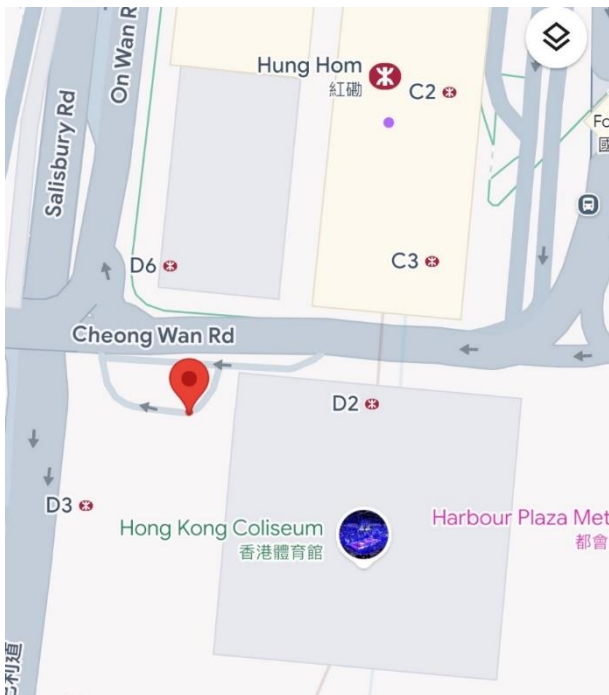

## 穿梭巴士时间表 ( 启德体育园 )

各活动之上落客点如下：

- 九龙塘多福道 3 号 ( 请参阅图示 A )
- 港铁红磡站 ( 请参阅图示 B )
- 启德帝盛酒店 ( 请参阅图示 C )
- 启德体育园 ( 请参阅图示 D )
- 政府飞行服务队启德分部 ( 请参阅图示 E )

穿梭巴士时间表如下：

**2026 年 6 月 17 日**

甲、由下列地点前往启德体育园(九龙承启道 36 号启德主场馆地面旅游巴停泊处)：

丙、由启德帝盛酒店(九龙承启道 43 号)前往下列地点：

编号	路线	服务时间	起点	终点
1	1 (28 座位)	晚上 9 时 正	启德帝盛酒店	九龙塘多福道 3 号
2		晚上 9 时 10 分		
3	2 (28 座位)	晚上 9 时 正	启德帝盛酒店	港铁红磡站
4		晚上 9 时 10 分		

- 穿梭巴士服务时间有机会因应交通状况而有所调整，大会有权更改穿梭巴士时间表而不作另行通知。
- 实际上落客点有机会因应道路环境而有所调整。
- 穿梭巴士座位有限，先到先得。

图示 A：九龙塘多福道 3 号耀中国际学校（中学）入口

图示 B：港铁红磡站

图示 C：启德帝盛酒店

图示 D：启德体育园

图示 E：政府飞行服务队启德分部 (经启德邮轮码头)