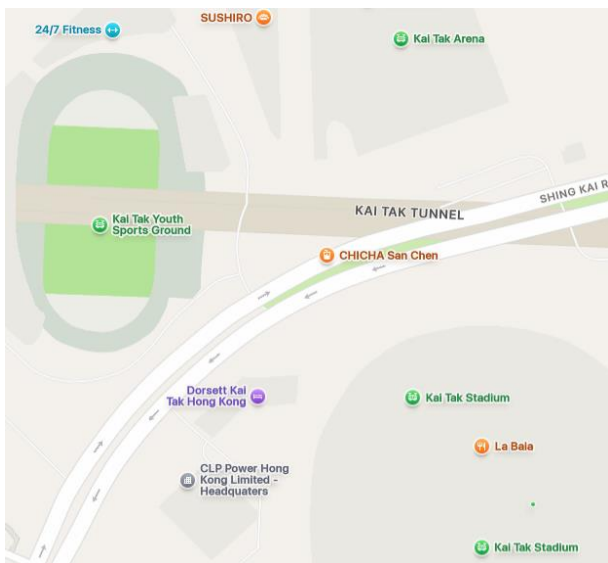

穿梭巴士時間表 (政府飛行服務隊啟德分部)

各活動之上落客點如下：

- 九龍塘多福道 3 號 (請參閱圖示 A)
- 港鐵紅磡站 (請參閱圖示 B)
- 啟德帝盛酒店 (請參閱圖示 C)
- 啟德體育園 (請參閱圖示 D)
- 政府飛行服務隊啟德分部 (請參閱圖示 E)

穿梭巴士時間表如下：

2026 年 6 月 18 日

由下列地點前往政府飛行服務隊啟德分部 (九龍承豐道 33 號啟德郵輪碼頭)：

編號	路線	服務時間	路線	班次
1	1 (60 座位)	上午 8 時 40 分	九龍塘多福道 3 號 前往政府飛行服務 隊啟德分部	每 10 分鐘一班。 共兩班
2		上午 8 時 50 分		
3	2 (60 座位)	上午 8 時 40 分	港鐵紅磡站前往政 府飛行服務隊啟德 分部	每 10 分鐘一班。 共兩班
4		上午 8 時 50 分		
5	3 (28 座位)	上午 9 時正	啟德帝盛酒店前往 政府飛行服務隊啟 德分部	獨立班次

由政府飛行服務隊啟德分部 (九龍承豐道 33 號啟德郵輪碼頭)前往下列地點：

編號	路線	服務時間	路線	班次
6	4 (28 座位)	上午 11 時 55 分	政府飛行服務隊啟 德分部前往啟德帝 盛酒店	每 15 分鐘一班， 共兩班
7		中午 12 時 10 分		
8	5 (60 座位)	中午 12 時	政府飛行服務隊啟 德分部前往九龍塘 多福道 3 號	每 5 分鐘一班， 共兩班
9		中午 12 時 05 分		
10	6 (60 座位)	中午 12 時 15 分	政府飛行服務隊啟 德分部前往港鐵紅 磡站	獨立班次

- 穿梭巴士服務時間有機會因應交通狀況而有所調整，大會有權更改穿梭巴士時間表而不作另行通知。
- 實際上落客點有機會因應道路環境而有所調整。
- 穿梭巴士座位有限，先到先得。

圖示 A：九龍塘多福道 3 號耀中國際學校 (中學) 入口

圖示 B：港鐵紅磡站

圖示 C：啟德帝盛酒店

圖示 D：啟德體育園

圖示 E：政府飛行服務隊啟德分部 (經啟德郵輪碼頭)