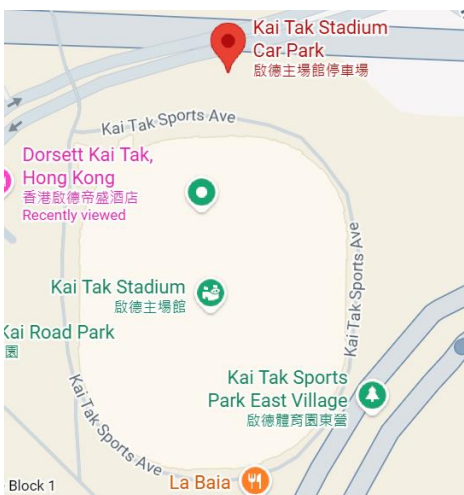

穿梭巴士時間表 (政府飛行服務隊啟德分部)

各活動之上落客點如下：

- 九龍塘多福道 3 號 (請參閱圖示 A)
- 港鐵紅磡站 (請參閱圖示 B)
- 啟德帝盛酒店 (請參閱圖示 C)
- 啟德體育園 (請參閱圖示 D)
- 政府飛行服務隊啟德分部 (請參閱圖示 E)

穿梭巴士時間表如下：

2026 年 6 月 18 日

由下列地點前往政府飛行服務隊啟德分部 (九龍承豐道 33 號啟德郵輪碼頭)：

編號	路線	服務時間	路線	班次
1	1 (60 座位)	上午 8 時 40 分	九龍塘多福道 3 號 前往政府飛行服務 隊啟德分部	每 10 分鐘一班。 共兩班
2		上午 8 時 50 分		
3	2 (60 座位)	上午 8 時 40 分	港鐵紅磡站前往政 府飛行服務隊啟德 分部	每 10 分鐘一班。 共兩班
4		上午 8 時 50 分		
5	3 (28 座位)	上午 9 時正	啟德帝盛酒店前往 政府飛行服務隊啟 德分部	獨立班次

由政府飛行服務隊啟德分部 (九龍承豐道 33 號啟德郵輪碼頭)前往下列地點：

編號	路線	服務時間	路線	班次
6	4 (28 座位)	上午 11 時 55 分	政府飛行服務隊啟 德分部前往啟德帝 盛酒店	每 15 分鐘一班， 共兩班
7		中午 12 時 10 分		
8	5 (60 座位)	中午 12 時	政府飛行服務隊啟 德分部前往九龍塘 多福道 3 號	每 5 分鐘一班， 共兩班
9		中午 12 時 05 分		
10	6 (60 座位)	中午 12 時 15 分	政府飛行服務隊啟 德分部前往港鐵紅 磡站	獨立班次

- 穿梭巴士服務時間有機會因應交通狀況而有所調整，大會有權更改穿梭巴士時間表而不作另行通知。
- 實際上落客點有機會因應道路環境而有所調整。
- 穿梭巴士座位有限，先到先得。

圖示 A：九龍塘多福道 3 號耀中國際學校 (中學) 入口

圖示 B：港鐵紅磡站

圖示 C：啟德帝盛酒店

圖示 D：啟德體育園

圖示 E：政府飛行服務隊啟德分部 (經啟德郵輪碼頭)