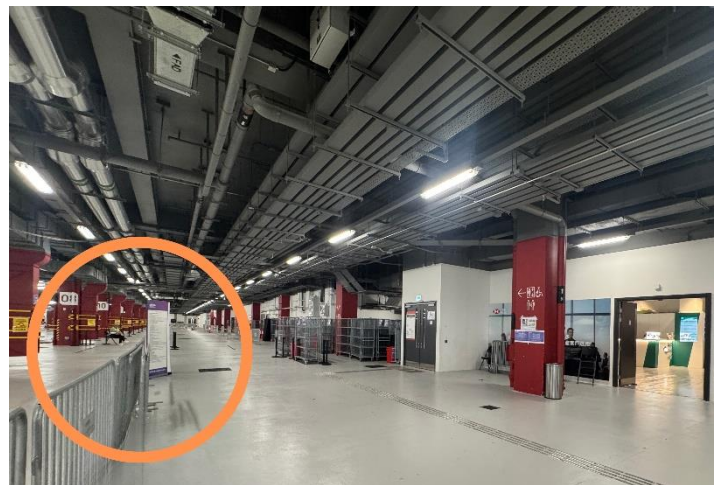

- 穿梭巴士服务时间有机会因应交通状况而有所调整，大会有权更改穿梭巴士时间表而不作另行通知。
- 实际上落客点有机会因应道路环境而有所调整。
- 穿梭巴士座位有限，先到先得。

图示 A：九龙塘多福道 3 号耀中国际学校 (中学) 入口

图示 B：港铁红磡站

图示 C：启德帝盛酒店

图示 D：启德体育园

图示 E：政府飞行服务队启德分部 (经启德邮轮码头)