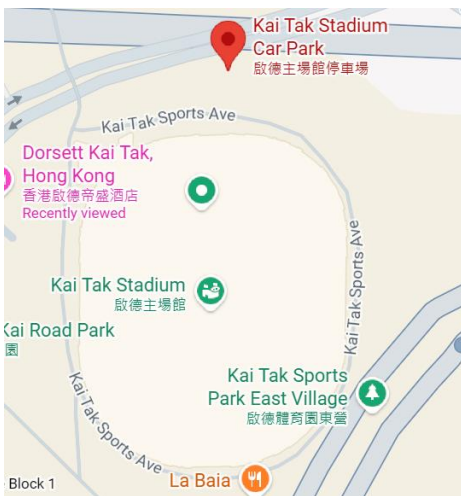

穿梭巴士时间表 (政府飞行服务队启德分部)

各活动之上落客点如下：

- 九龙塘多福道 3 号 (请参阅图示 A)
- 港铁红磡站 (请参阅图示 B)
- 启德帝盛酒店 (请参阅图示 C)
- 启德体育园 (请参阅图示 D)
- 政府飞行服务队启德分部 (请参阅图示 E)

穿梭巴士时间表如下：

2026 年 6 月 18 日

由下列地点前往政府飞行服务队启德分部 (九龙承丰道 33 号启德邮轮码头)：

编号	路线	服务时间	路线	班次
1	1 (60 座位)	上午 8 时 40 分	九龙塘多福道 3 号 前往政府飞行服务 队启德分部	每 10 分钟一班 · 共两班
2		上午 8 时 50 分		
3	2 (60 座位)	上午 8 时 40 分	港铁红磡站前往政 府飞行服务队启德 分部	每 10 分钟一班 · 共两班
4		上午 8 时 50 分		
5	3 (28 座位)	上午 9 时正	启德帝盛酒店前往 政府飞行服务队启 德分部	独立班次

由政府飞行服务队启德分部 (九龙承丰道 33 号启德邮轮码头)前往下列地点：

编号	路线	服务时间	路线	班次
6	4 (28 座位)	上午 11 时 55 分	政府飞行服务队启 德分部前往启德帝 盛酒店	每 15 分钟一班， 共两班
7		中午 12 时 10 分		
8	5 (60 座位)	中午 12 时	政府飞行服务队启 德分部前往九龙塘 多福道 3 号	每 5 分钟一班， 共两班
9		中午 12 时 05 分		
10	6 (60 座位)	中午 12 时 15 分	政府飞行服务队启 德分部前往港铁红 磡站	独立班次

- 穿梭巴士服务时间有机会因应交通状况而有所调整，大会有权更改穿梭巴士时间表而不作另行通知。
- 实际上落客点有机会因应道路环境而有所调整。
- 穿梭巴士座位有限，先到先得。

图示 A：九龙塘多福道 3 号耀中国际学校 (中学) 入口

图示 B：港铁红磡站

图示 C：启德帝盛酒店

图示 D：启德体育园

图示 E：政府飞行服务队启德分部 (经启德邮轮码头)