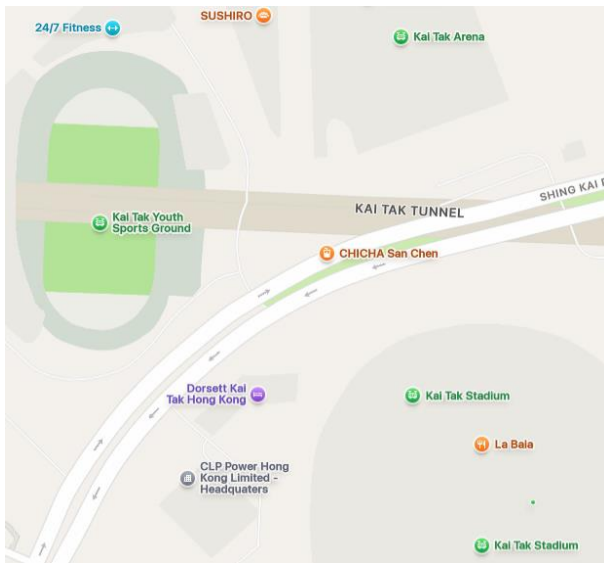

穿梭巴士时间表 (政府飞行服务队启德分部)

各活动之上落客点如下：

- 九龙塘多福道 3 号 (请参阅图示 A)
- 港铁红磡站 (请参阅图示 B)
- 启德帝盛酒店 (请参阅图示 C)
- 启德体育园 (请参阅图示 D)
- 政府飞行服务队启德分部 (请参阅图示 E)

穿梭巴士时间表如下：

2026 年 6 月 18 日

由下列地点前往政府飞行服务队启德分部 (九龙承丰道 33 号启德邮轮码头)：

编号	路线	服务时间	路线	班次
1	1 (60 座位)	上午 8 时 40 分	九龙塘多福道 3 号 前往政府飞行服务 队启德分部	每 10 分钟一班 · 共两班
2		上午 8 时 50 分		
3	2 (60 座位)	上午 8 时 40 分	港铁红磡站前往政 府飞行服务队启德 分部	每 10 分钟一班 · 共两班
4		上午 8 时 50 分		
5	3 (28 座位)	上午 9 时正	启德帝盛酒店前往 政府飞行服务队启 德分部	独立班次

由政府飞行服务队启德分部 (九龙承丰道 33 号启德邮轮码头)前往下列地点：

编号	路线	服务时间	路线	班次
6	4 (28 座位)	上午 11 时 55 分	政府飞行服务队启 德分部前往启德帝 盛酒店	每 15 分钟一班， 共两班
7		中午 12 时 10 分		
8	5 (60 座位)	中午 12 时	政府飞行服务队启 德分部前往九龙塘 多福道 3 号	每 5 分钟一班， 共两班
9		中午 12 时 05 分		
10	6 (60 座位)	中午 12 时 15 分	政府飞行服务队启 德分部前往港铁红 磡站	独立班次

- 穿梭巴士服务时间有机会因应交通状况而有所调整，大会有权更改穿梭巴士时间表而不作另行通知。
- 实际上落客点有机会因应道路环境而有所调整。
- 穿梭巴士座位有限，先到先得。

图示 A：九龙塘多福道 3 号耀中国际学校 (中学) 入口

图示 B：港铁红磡站

图示 C：启德帝盛酒店

图示 D：启德体育园

图示 E：政府飞行服务队启德分部 (经启德邮轮码头)